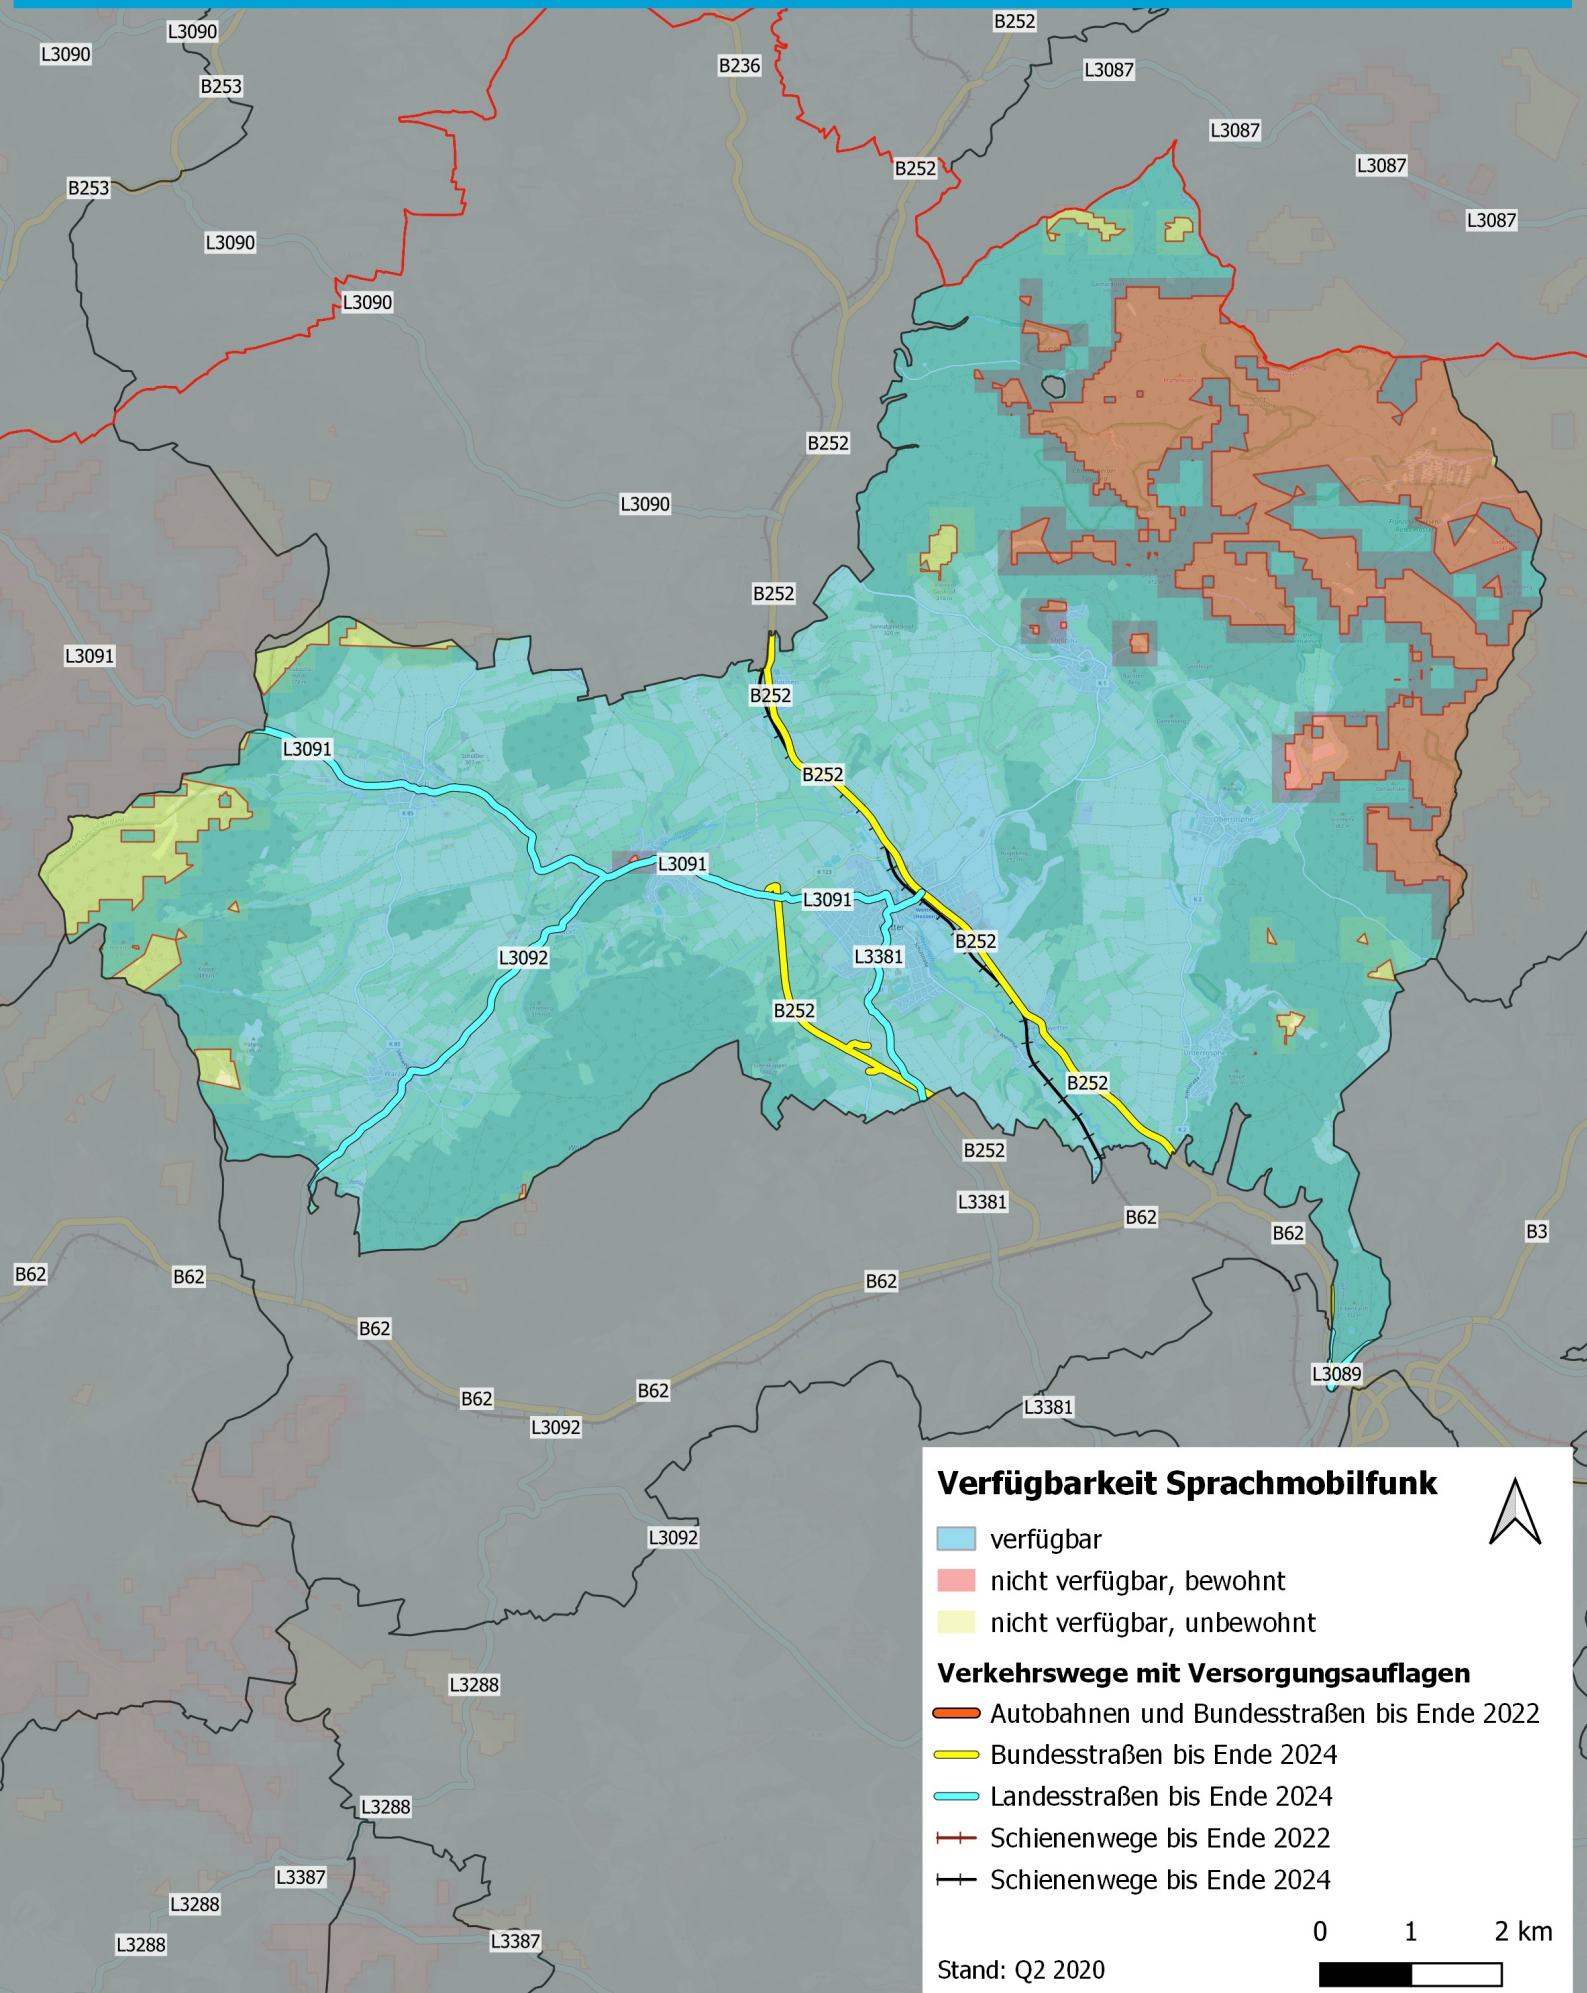

Markterkundungsverfahren zur Schließung Weißer Flecken in Hessen Stadt Wetter (Hessen)

HESSEN

Hessische Staatskanzlei
Ministerin für Digitale Strategie und Entwicklung

Verfügbarkeit Sprachmobilfunk

- verfügbar
- nicht verfügbar, bewohnt
- nicht verfügbar, unbewohnt

Verkehrswege mit Versorgungsaufgaben

- Autobahnen und Bundesstraßen bis Ende 2022
- Bundesstraßen bis Ende 2024
- Landesstraßen bis Ende 2024
- Schienenwege bis Ende 2022
- Schienenwege bis Ende 2024

Stand: Q2 2020

0 1 2 km