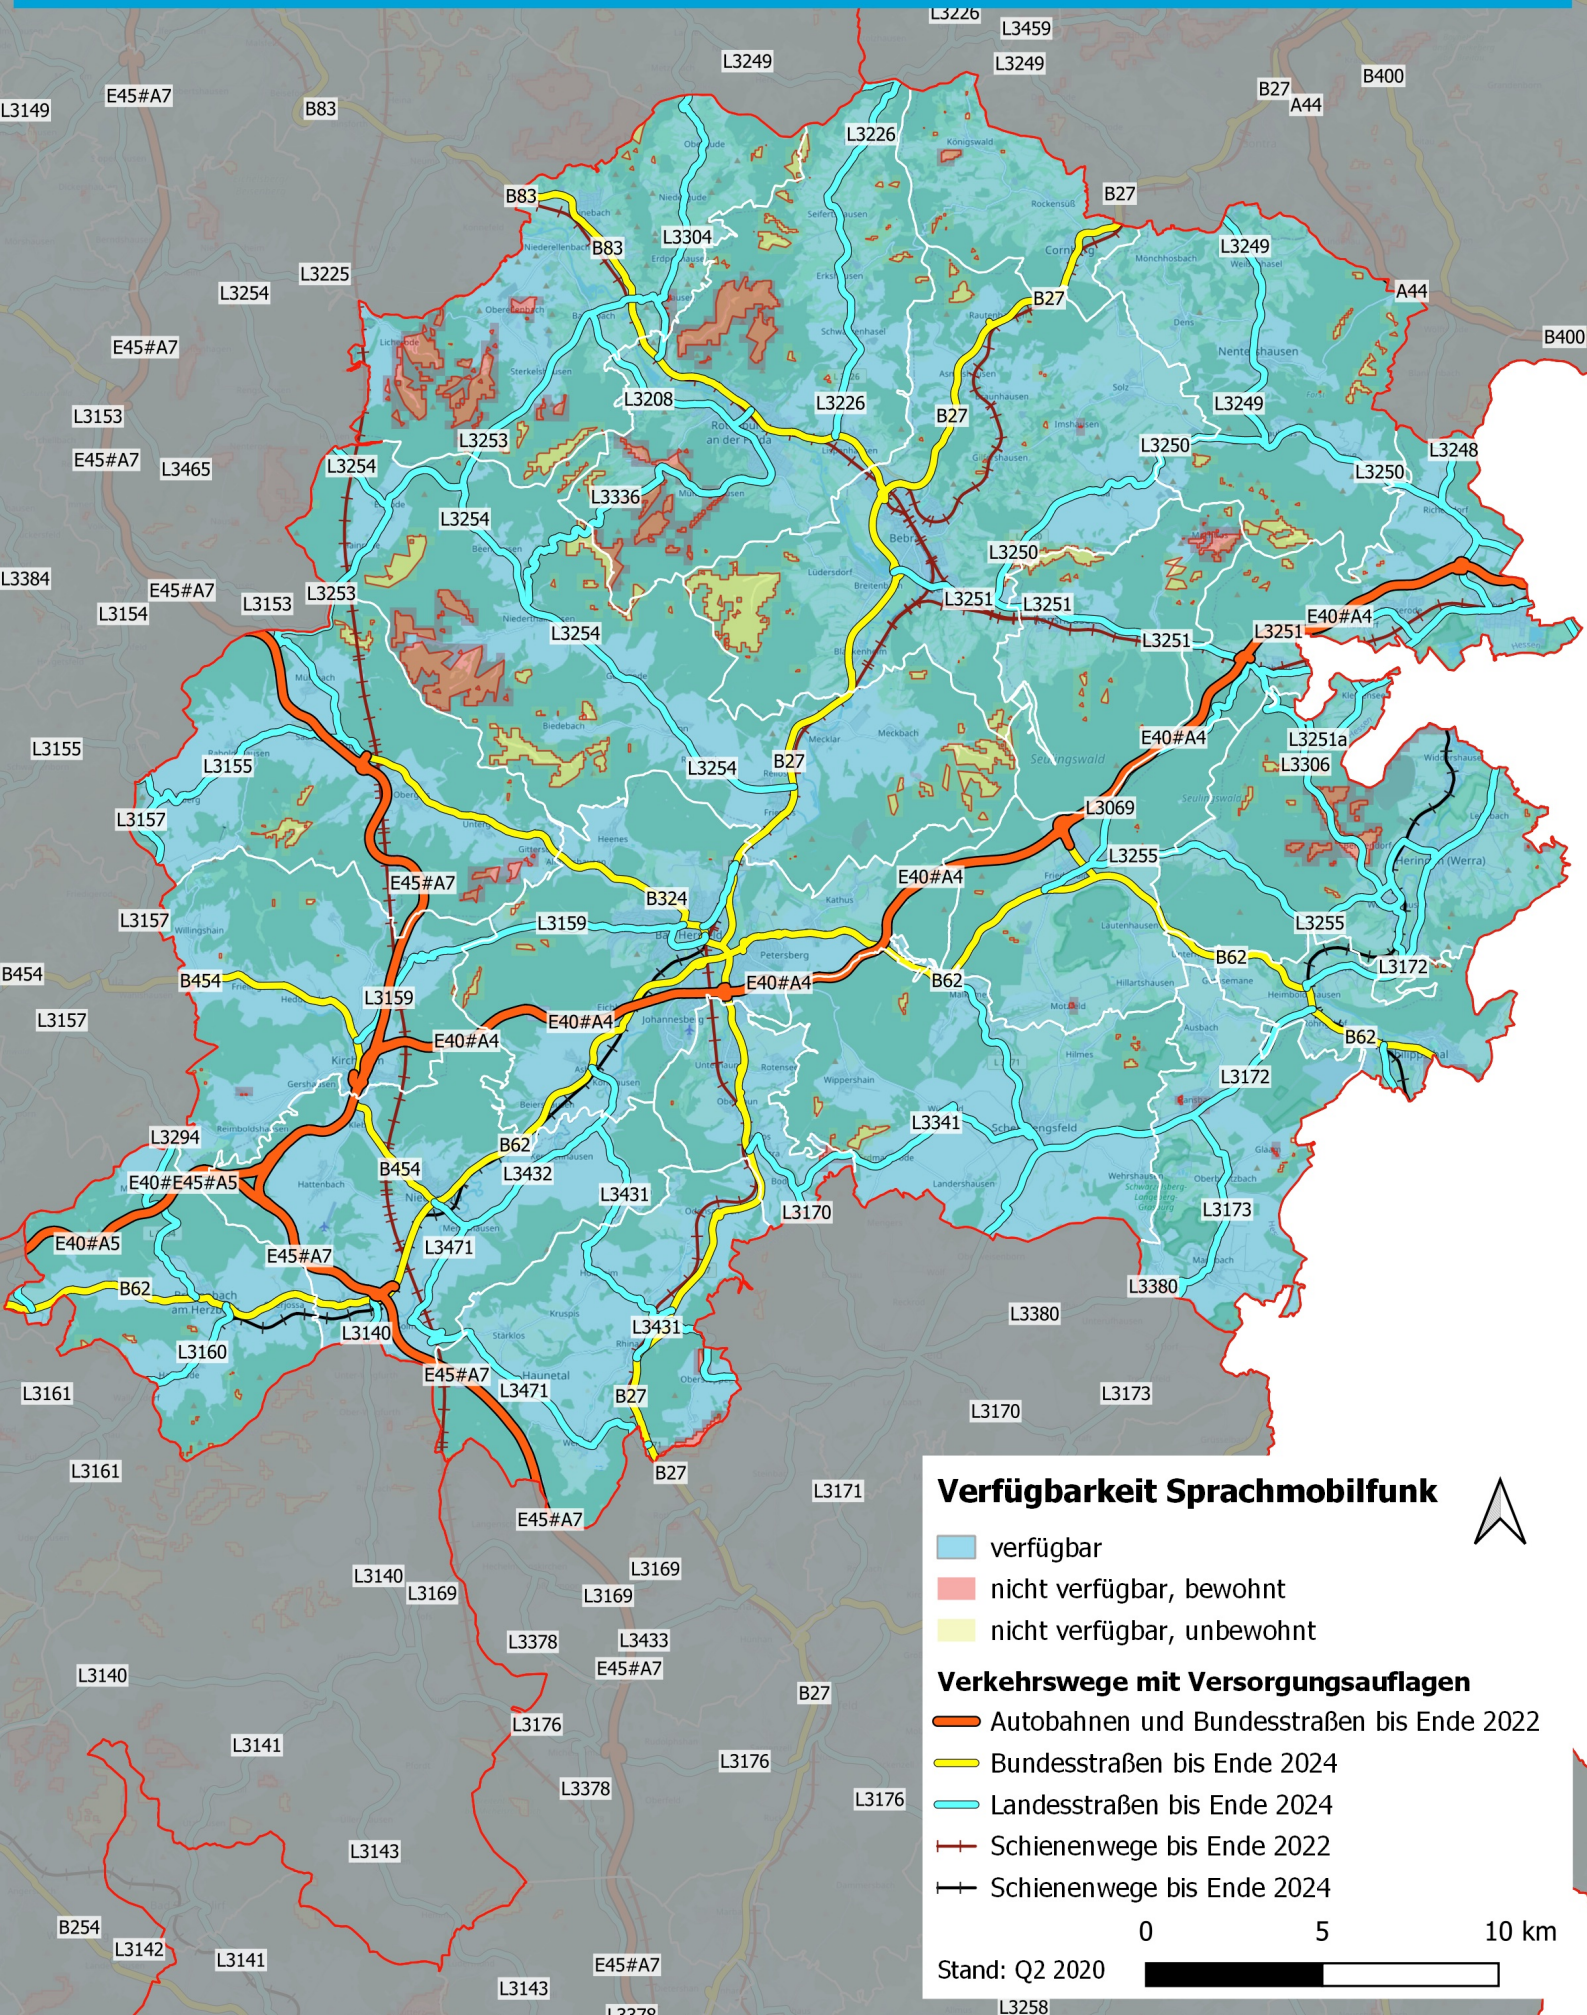

Markterkundungsverfahren zur Schließung Weißer Flecken in Hessen Landkreis Hersfeld-Rotenburg

Verfügbarkeit Sprachmobilfunk

- verfügbar
- nicht verfügbar, bewohnt
- nicht verfügbar, unbewohnt

Verkehrswege mit Versorgungsaufgaben

- Autobahnen und Bundesstraßen bis Ende 2022
- Bundesstraßen bis Ende 2024
- Landesstraßen bis Ende 2024
- Schienenwege bis Ende 2022
- Schienenwege bis Ende 2024

0 5 10 km

Stand: Q2 2020